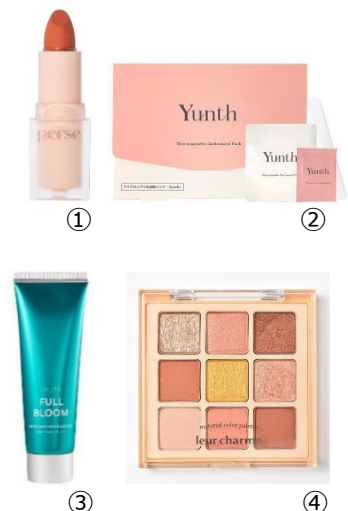

●「コスメロフト」とは

ロフトの美容・健康雑貨領域に特化したコンパクトタイプの店舗。
“旬”のコスメを凝縮し、旗艦店である渋谷・銀座ロフトと同時にトレンドをリードするアイテムの発信や先行発売をし、コスメ周辺の雑貨もピックアップして展開。2019年4月、ロフトの新業態として「コスメロフト東急プラザ表参道原宿店」を1号店としてオープンし、「コスメロフトイクスピアリ店」(20年6月)、「コスメロフト nonowa 国立店」(20年6月)、「コスメロフトグランスタ東京店」(22年3月)、「コスメロフト本厚木ミロード店」(22年3月)に続き「コスメロフト nonowa 武蔵小金井店」が6店舗目としてオープン。

<コスメロフト nonowa 武蔵小金井店 店舗イメージ>

●コスメロフト nonowa 武蔵小金井店コンセプト

営業面積は41坪(約136㎡)、**扱い商品は、トータルでおよそ3,700種類を品ぞろえ**、コスメをメインとして健康雑貨(3,500種類)、傘やハンカチなどのバラエティ雑貨(200種類)を駅横店舗ならではのトレンド雑貨を合わせて編集し、バランス良く構成した使い勝手の良いデイリーユーズな店舗です。

<商品例> ※価格はすべて税込。

【バイヤーイチ押し! 話題の新作コスメが続々登場!】

- ・**パース ベルベットフィックスリップバーム 03 チリオレンジ**(mano mano)・・・1,681円 ①
Z世代に絶大な人気を誇るミチ&よしあき姉弟プロデュースの100%ヴィーガンコスメ。
- ・**Yunth マイクロカプセル炭酸パック**(Yunth)・・・4,389円 ②
美容家の千葉由佳さんプロデュース。高濃度炭酸パック。3回分。
- ・**アルミュージュ マットジュエルリップコレクション ルビーの自信**(Bitstar^{ビットスター})・・・1,980円
人気動画クリエイター五彩緋夏さんプロデュース。色落ちしにくいマットな質感のティントリップ。
- ・**ジュライミーフレグランス ヘアエッセンス フルブルーム**(インターナショナルコスメティックス)・・・1,760円 ③
香りを持続させるローションタイプスタイリング剤。
- ・**ルルシャルム マテリアルカラーパレット 02 タルトタタンボム**(P2C^{ピーツウーシー スタジオ})・・・3,520円 ④
美容系クリエイター・ななこさんプロデュースのアイシャドウパレット。