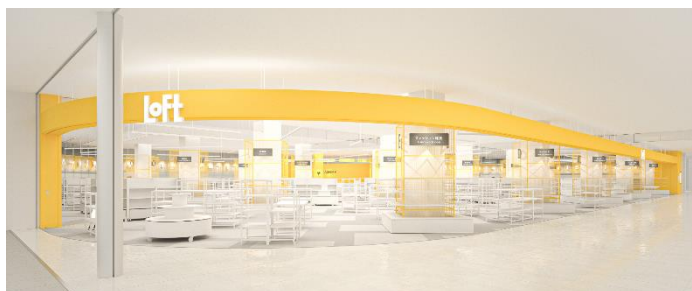

兵庫県・西宮市「ららぽーと甲子園」2階に 4/7(金)「甲子園ロフト」オープン!

株式会社ロフト(東京都渋谷区/代表取締役社長 安藤公基)は、**兵庫県西宮市内 2 店舗目となる「甲子園ロフト」を 2023 年 4 月 7 日(金)に「三井ショッピングパーク ららぽーと甲子園」(兵庫県西宮市)の 2 階にオープン**いたします。兵庫県内では 5 店舗目となり、国内展開 153 店舗目(FC 含む)となります。ロフトは、創業以来の精神「時の器」をテーマに、時代の変化や空気をしなやかに感じ取り、新しい生活提案をする、雑貨のプロデュースカンパニーとして、雑貨の“今”を提案してまいりました。さらに 2021 年 11 月より「ロフトグリーンプロジェクト“雑貨のチカラで、暮らしと地球をしあわせに。”」をスローガンとして掲げています。甲子園ロフトでは、旬の雑貨を通じて豊かで健やかな暮らし(ウェルビーイング)に向けた、新しい生活提案をロフトの売場で具現化してまいります。

■“新しいモノ、ワクワクするコトが必ず見つかる”、雑貨の“旬”を体感できるお店を目指します

営業面積は約 376.5 坪(約 1,244.8 m²)、ロフトでは最もスタンダードな店舗規模で、買い回りしやすいワンフロアタイプの店舗です。

トータルでおよそ 23,100 種類を品揃え、文具雑貨(9,500 種類)、健康雑貨(7,000 種類)、バラエティ雑貨(4,100 種類)、生活雑貨(2,500 種類)の 4 領域で、市(旬)と蔵(定番)の商品を展開いたします。