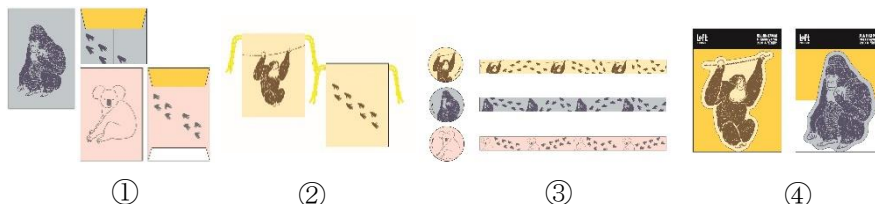

【星が丘ロフトオープン記念・コラボ企画】

「東山動植物園×ロフト」

星ヶ丘ロフトの開店を記念して、星が丘テラスに隣接し、地元でお馴染みのスポット「東山動植物園」とコラボした文具を発売します。動物園にいる可愛い動物たちがプリントされた文具4種類が星が丘ロフトを始め、名古屋市内のロフト(星が丘ロフト、ロフト名古屋、名駅ロフト、栄ロフト、名古屋みなとロフト)限定で登場します。

- ●ポチ袋・・・308円(①)
- ●コットン巾着・・・715円(②)
- ●マスキングテープ・・・352円(③)
- ●ステッカー・・・308円(④)