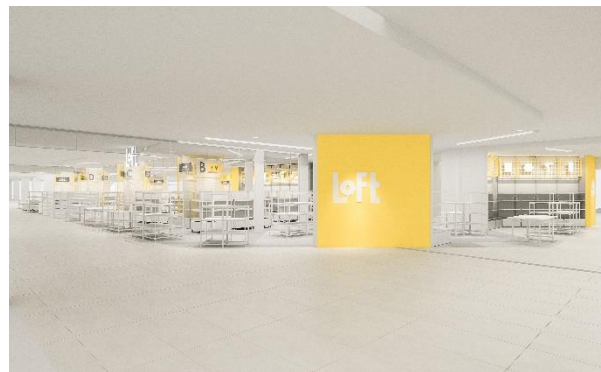

千葉・市川市「ニッケコルトンプラザ」2階に 10月22日(土) 「市川ロフト」オープン

株式会社ロフト(東京都渋谷区/代表取締役社長 安藤公基)は、「市川ロフト」を2022年10月22日(土)に「ニッケコルトンプラザ」(千葉県市川市)の2階にオープンいたします。千葉県内10店舗目、国内展開150店舗目(FC含む)となります。「ニッケコルトンプラザ」は1988年にオープンした専門店約150店舗・駐車台数2500台保有の市川エリア一番の商業施設です。ニッケコルトンプラザのお馴染みのお客様をはじめ、JR 総武線・都営新宿線の本八幡駅周辺エリアをメインに、各鉄道沿線エリアの広域からのファミリー層に向けて、ロフトならではの売り場づくりを展開します。ロフトは、創業以来の精神「時の器」をテーマに、時代の変化や空気をしなやかに感じ取り、新しい生活提案をする、雑貨のプロデュースカンパニーとして、雑貨の“今”を提案してまいりました。さらに昨年より「ロフト グリーンプロジェクト“雑貨のチカラで、暮らしと地球をしあわせに。”」を掲げています。市川ロフトでは、旬の雑貨を通じて豊かで健やかな暮らし(ウェルビーイング)に向けた、新しい生活提案をロフトの売場で具現化してまいります。

■“新しいモノ、ワクワクするコトが必ず見つかる”、雑貨の“旬”を体感できるお店を目指します

営業面積は約207,04坪(約684,46㎡)、ロフトでは最もスタンダードな店舗形態で、ワンフロアで買い回ししやすいコンパクトタイプです。

トータルでおよそ17,400種類を品揃え、文具雑貨(8,500種類)、健康雑貨(6,000種類)、バラエティ雑貨(1,700種類)、生活雑貨(1,200種類)の4領域で、市(旬)と蔵(定番)の商品を展開いたします。

<市川ロフト 店舗イメージ>

【市川ロフトオープン記念キャンペーン】

●「ロフトオリジナル 2WAY バッグ」プレゼント!

10月22日(土)より市川ロフトで税込合計2,000円以上お買い上げのお客さま先着2,000名さまに、「ロフトオリジナル 2WAY バッグ」をプレゼントします。
※フェアトレード&オーガニックコットンを使用し、イラストレーター Zac Fay(ザック・フェイ)さんによる描き下ろしイラストをプリントした、人にも環境にもやさしいバッグです。